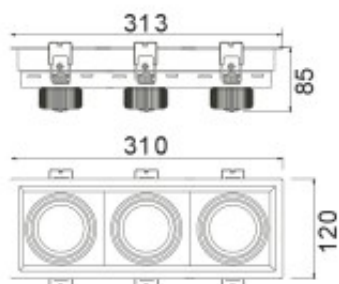

---

**MODULE DE SPOT(S) MULTIDIRECTIONNEL(S) À ENCASTRER**

**Note** : Pas noté

[Poser une question sur ce produit](#)

**Description** Modules de spots multidirectionnels à encastrer – disponibles chez LED-Solaire en modèle un, deux ou trois spot(s) –, les installations lumineuses gagnent en souplesse et polyvalence. Idéal pour un éclairage direct, le spot cylindrique d'une puissance de 15 W diffuse une lumière appropriée, équilibrée et confortable.