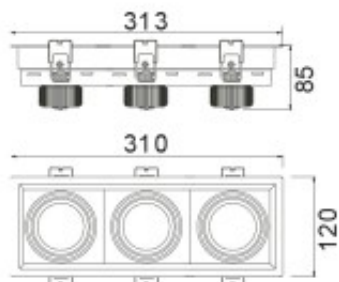

MODULE DE SPOT(S) MULTIDIRECTIONNEL(S) À ENCASTRER

Note : Pas noté

[Poser une question sur ce produit](#)

Description Modules de spots multidirectionnels à encastrer – disponibles chez LED-Solaire en modèle un, deux ou trois spot(s) –, les installations lumineuses gagnent en souplesse et polyvalence. Idéal pour un éclairage direct, le spot cylindrique d'une puissance de 15 W diffuse une lumière appropriée, équilibrée et confortable.
