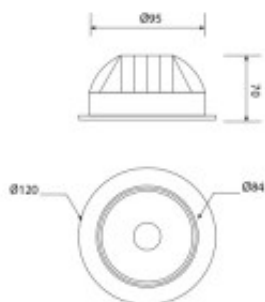

---

**SPOT ENCASTRÉ FIXE ROND ø120mm**

**Notice :** Pas noté

[Poser une question sur ce produit](#)

---