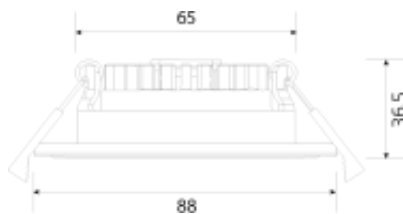

SPOT ENCASTRÉ 360° NOIR

Note : Pas noté

[Poser une question sur ce produit](#)

Description du produit
