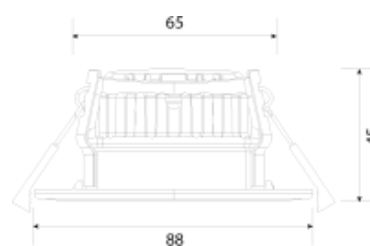

SPOT ENCASTRÉ BLANC DALI

Note : Pas noté

[Poser une question sur ce produit](#)

Description du produit
