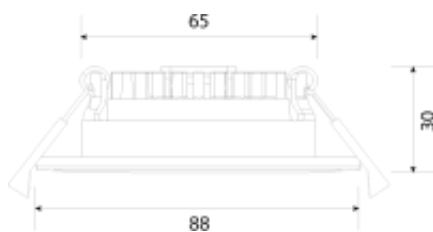

SPOT ENCASTRÉ SLIM BLANC

Note : Pas noté

[Poser une question sur ce produit](#)

Description du produit
