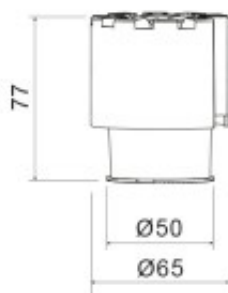

Module de Spot ELF 15W

Price : Pas noté

[Poser une question sur ce produit](#)

22 TYPES DE COLLERETTES

? **DESIGN INNOVANT**

? **CHOIX VARIÉ DE COULEURS DE FINITION**

? **DIFFUSION DE LA LUMIÈRE UNIFORME ET CONSTANTE**