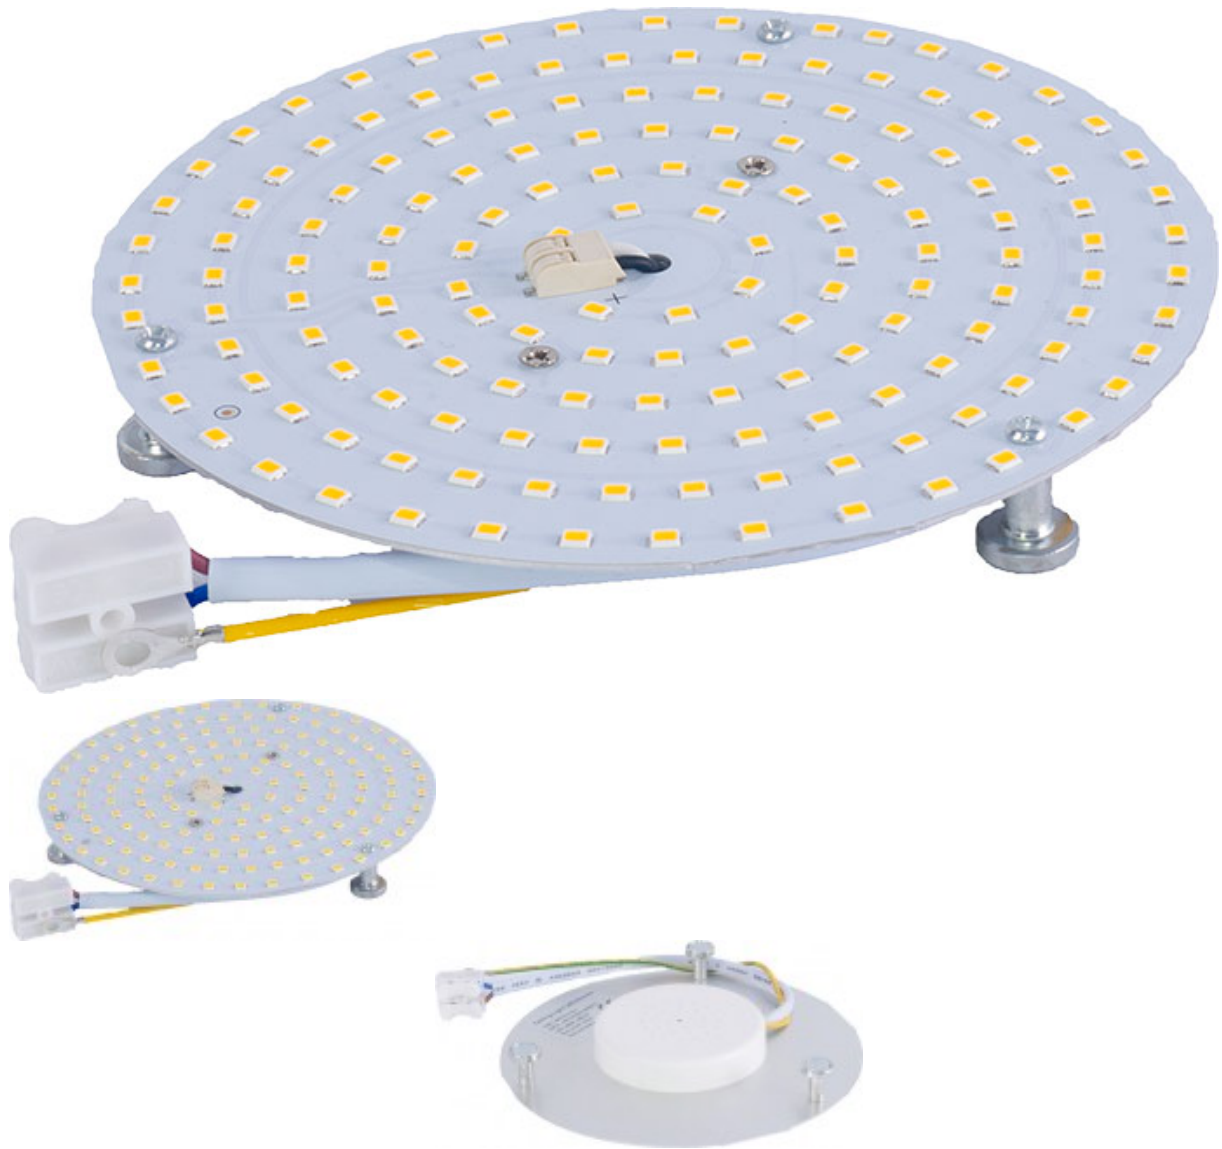

## PLATINE LED RONDE

**Notice :** Pas noté

[Poser une question sur ce produit](#)

Description du produit La platine LED permet de faire une modernisation de votre éclairage.

Spécialement conçu pour remplacer les anciennes ampoules (T9), ces platines s'adaptent facilement à n'importe quel type d'éclairage existant, que ce soit à l'intérieur d'une applique murale, un plafonnier ou tout autre type de luminaire.

Celle-ci est équipée de raccords rapides, qui permettent un branchement simple, style "plug-and-play".

Elle se branche à la place de l'ancien corps de lumière, en 230V et s'aimante simplement dans le luminaire existant.