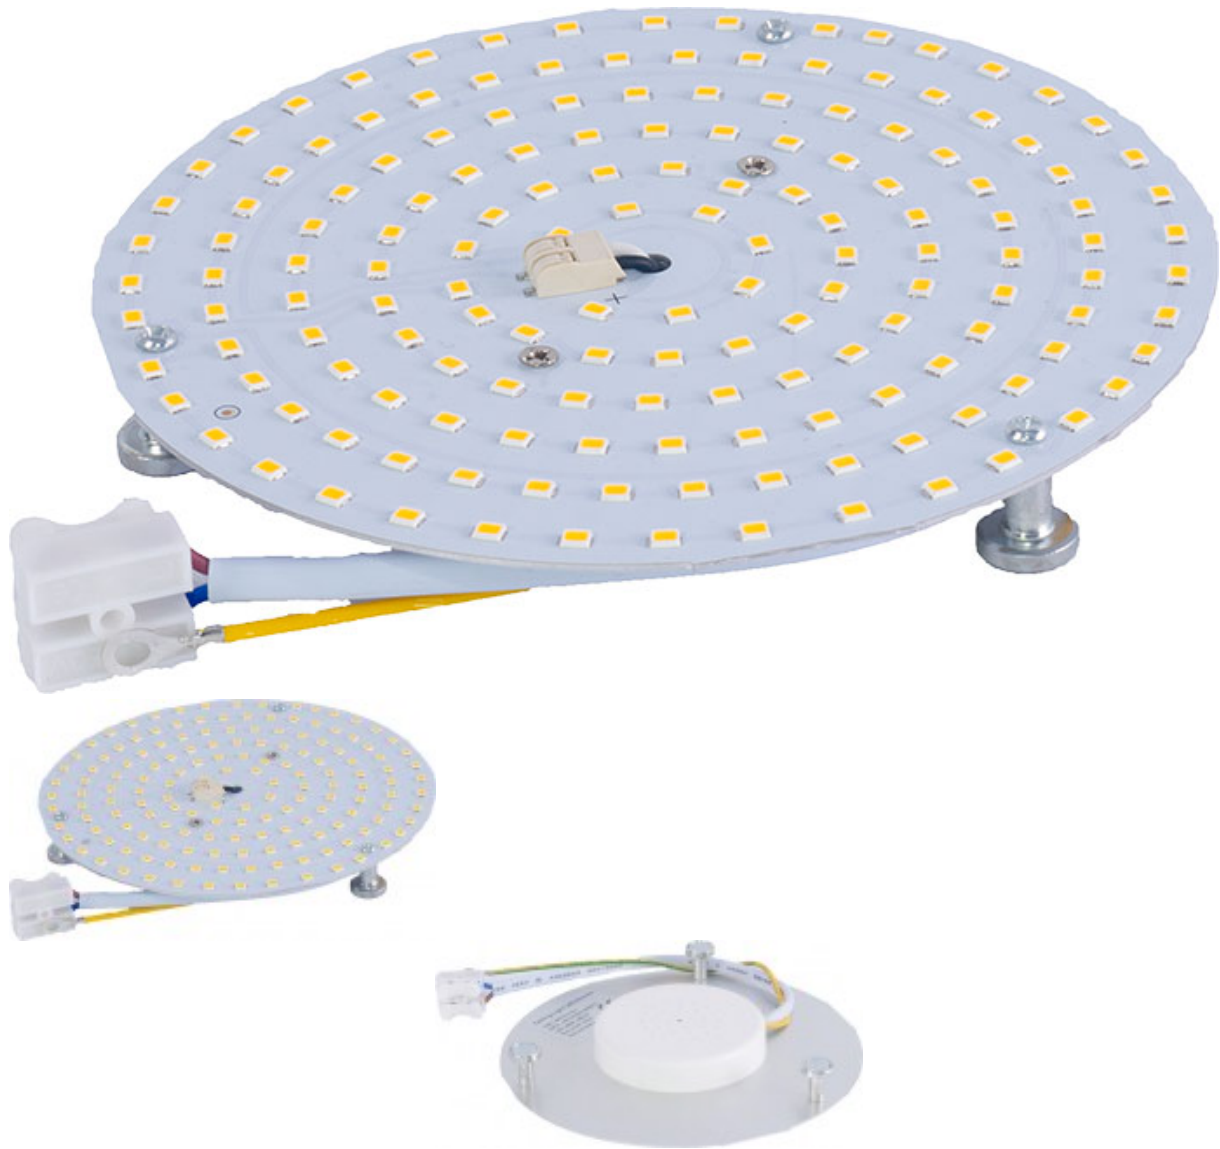

PLATINE LED RONDE

Notice : Pas noté

[Poser une question sur ce produit](#)

Description du produit La platine LED permet de faire une modernisation de votre éclairage. Spécialement conçu pour remplacer les anciennes ampoules (T9), ces platines s'adaptent facilement à n'importe quel type d'éclairage existant, que ce soit à l'intérieur d'une applique murale, un plafonnier ou tout autre type de luminaire. Celle-ci est équipée de raccords rapides, qui permettent un branchement simple, style "plug-and-play". Elle se branche à la place de l'ancien corps de lumière, en 230V et s'aimante simplement dans le luminaire existant.
