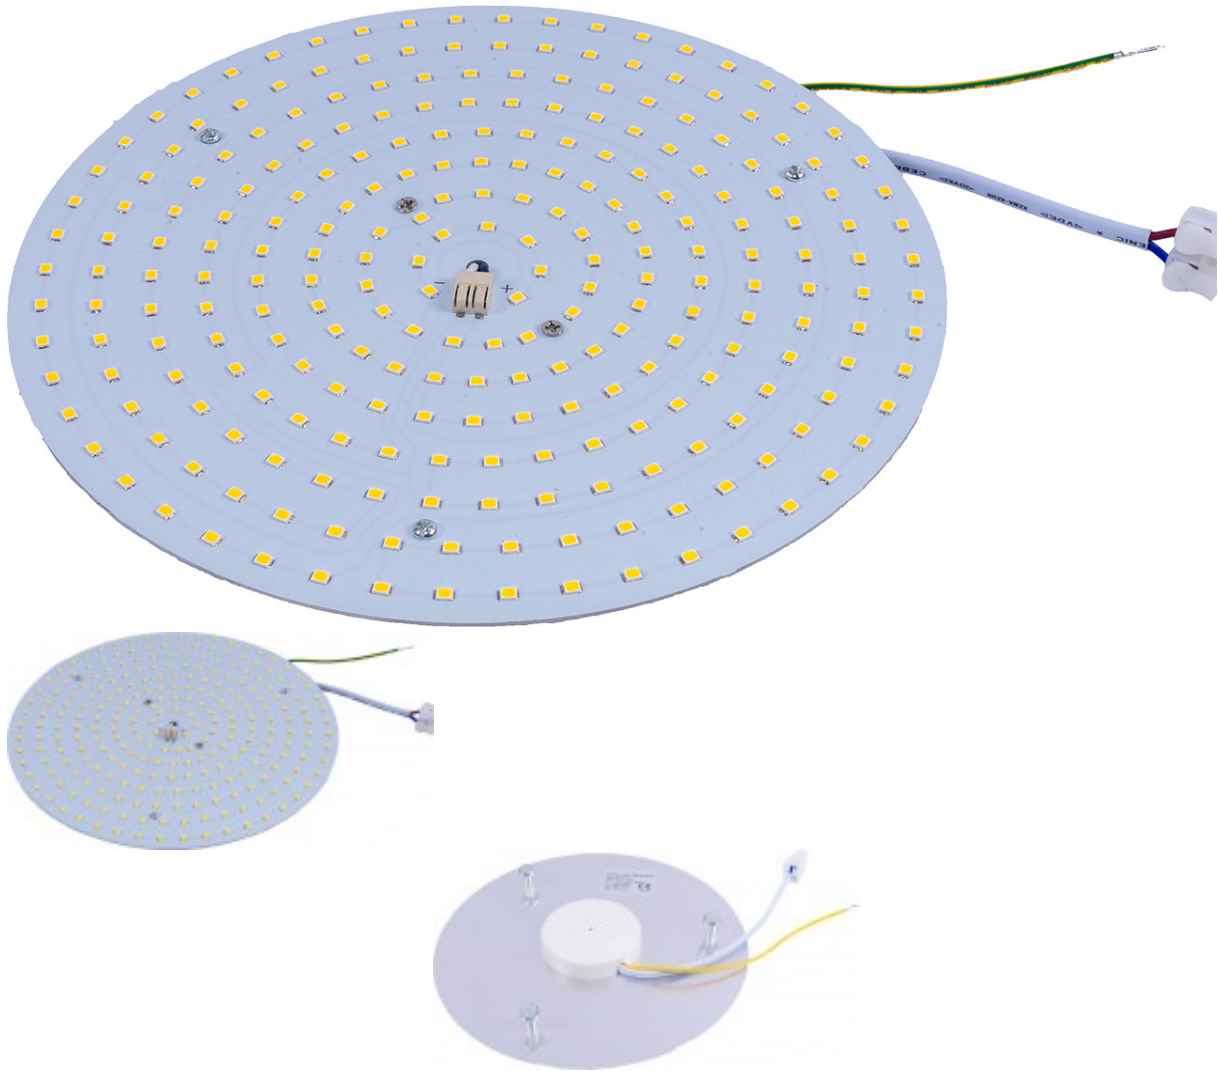

## PLATINE LED RONDE

**Révisé** : Pas noté

[Poser une question sur ce produit](#)

Description du produit      La platine LED permet de faire une modernisation de votre éclairage. Spécialement conçu pour remplacer les anciennes ampoules (T9), ces platines s'adaptent facilement à n'importe quel type d'éclairage existant, que ce soit à l'intérieur d'une applique murale, un plafonnier ou tout autre type de luminaire. Celle-ci est équipée de raccords rapides, qui permettent un branchement simple, style "plug-and-play". Elle se branche à la place de l'ancien corps de lumière, en 230V et s'insère simplement dans le luminaire existant.