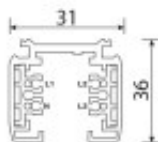

Rail 230 V noir

**Note** : Pas noté

[Poser une question sur ce produit](#)