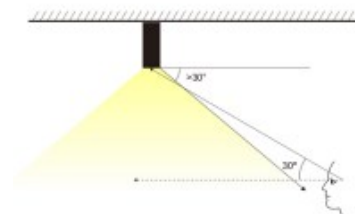

## Applique mural PECK

**Price** : Pas noté

[Poser une question sur ce produit](#)

**DESIGN MINIMALISTE HYPERMODERNE – TRÈS ESTHÉTIQUE ET ÉLÉGANT**

**? FLEXIBILITÉ**

**? SYSTÈME ANTIÉBLOUISSEMENT**

**? CINQ COLLERETTES DE DIFFÉRENTES COULEURS AU CHOIX**