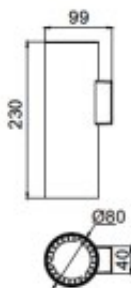

## Applique mural PECK

**Price** : Pas noté

[Poser une question sur ce produit](#)

**DESIGN MINIMALISTE HYPERMODERNE – TRÈS ESTHÉTIQUE ET ÉLÉGANT**

**? FLEXIBILITÉ**

**? SYSTÈME ANTIÉBLOUISSEMENT**

**? CINQ COLLERETTES DE DIFFÉRENTES COULEURS AU CHOIX**