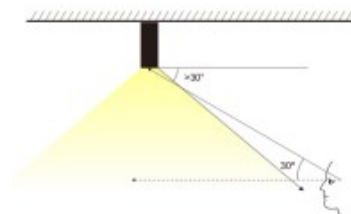

Applique mural PECK

Price : Pas noté

[Poser une question sur ce produit](#)

DESIGN MINIMALISTE HYPERMODERNE – TRÈS ESTHÉTIQUE ET ÉLÉGANT

? FLEXIBILITÉ

? SYSTÈME ANTIÉBLOUISSEMENT

? CINQ COLLERETTES DE DIFFÉRENTES COULEURS AU CHOIX