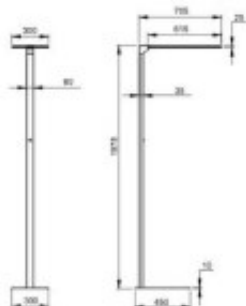

Lampe sur pied

Note : Pas noté

[Poser une question sur ce produit](#)

DES SOLAIRE vous ouvre les portes d'un monde où le *less is more* est roi !

- ? **PRATIQUE, ET, ESTHÉTIQUE**
- ? **TÊTE DE LAMPE PLATE ET TRANSLUCIDE**
- ? **EMBASE EN C – POUR UNE STABILITÉ OPTIMALE**
- ? **MOBILE, FACILEMENT TRANSPORTABLE**
- ? **UN ÉCLAIRAGE VERS LE HAUT ET VERS LE BAS**
- ? **UN DÉTECTEUR DE PRÉSENCE (EN OPTION)**
- ? **UN CAPTEUR DE LUMINOSITÉ (AUTORÉGLAGE) (EN OPTION)**
- ? **VARIABLE (VARIATEUR ROTATIF 1-10 V) (EN OPTION)**
- ? **UNE LONGUE DURÉE DE VIE**
- ? **FONCTIONNALITÉ ET EFFICACITÉ ÉNERGÉTIQUE MAXIMALES**