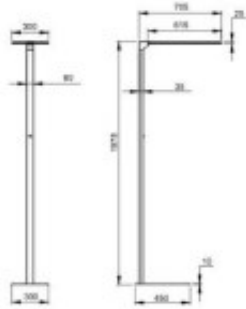

---

Lampe sur pied

**Note** : Pas noté

[Poser une question sur ce produit](#)

De LED Solaire vous ouvre les portes d'un monde où le *less is more* est roi !

- ? **PRATIQUE, ET, ESTHÉTIQUE**
- ? **TÊTE DE LAMPE PLATE ET TRANSLUCIDE**
- ? **EMBASE EN C – POUR UNE STABILITÉ OPTIMALE**
- ? **MOBILE, FACILEMENT TRANSPORTABLE**
- ? **UN ÉCLAIRAGE VERS LE HAUT ET VERS LE BAS**
- ? **UN DÉTECTEUR DE PRÉSENCE (EN OPTION)**
- ? **UN CAPTEUR DE LUMINOSITÉ (AUTORÉGLAGE) (EN OPTION)**
- ? **VARIABLE (VARIATEUR ROTATIF 1-10 V) (EN OPTION)**
- ? **UNE LONGUE DURÉE DE VIE**
- ? **FONCTIONNALITÉ ET EFFICACITÉ ÉNERGÉTIQUE MAXIMALES**