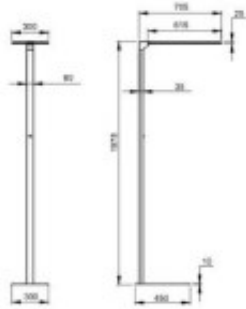

---

Lampe sur pied

**Note :** Pas noté

[Poser une question sur ce produit](#)

DES SOLAIRE vous ouvre les portes d'un monde où le *less is more* est roi !

- ? **PRATIQUE, ET, ESTHÉTIQUE**
- ? **TÊTE DE LAMPE PLATE ET TRANSLUCIDE**
- ? **EMBASE EN C – POUR UNE STABILITÉ OPTIMALE**
- ? **MOBILE, FACILEMENT TRANSPORTABLE**
- ? **UN ÉCLAIRAGE VERS LE HAUT ET VERS LE BAS**
- ? **UN DÉTECTEUR DE PRÉSENCE (EN OPTION)**
- ? **UN CAPTEUR DE LUMINOSITÉ (AUTORÉGLAGE) (EN OPTION)**
- ? **VARIABLE (VARIATEUR ROTATIF 1-10 V) (EN OPTION)**
- ? **UNE LONGUE DURÉE DE VIE**
- ? **FONCTIONNALITÉ ET EFFICACITÉ ÉNERGÉTIQUE MAXIMALES**