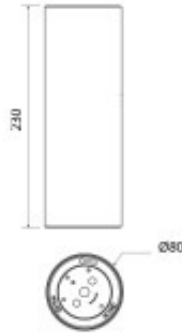

Luminaire apparent PECK

Note : Pas noté

[Poser une question sur ce produit](#)

DESIGN MINIMALISTE HYPERMODERNE – TRÈS ESTHÉTIQUE ET ÉLÉGANT

? FLEXIBILITÉ

? SYSTÈME ANTIÉBLOUISSEMENT

? CINQ COLLERETTES DE DIFFÉRENTES COULEURS AU CHOIX