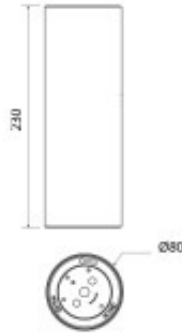

---

Luminaire apparent PECK

**Note** : Pas noté

[Poser une question sur ce produit](#)

**DESIGN MINIMALISTE HYPERMODERNE – TRÈS ESTHÉTIQUE ET ÉLÉGANT**

**? FLEXIBILITÉ**

**? SYSTÈME ANTIÉBLOUISSEMENT**

**? CINQ COLLERETTES DE DIFFÉRENTES COULEURS AU CHOIX**