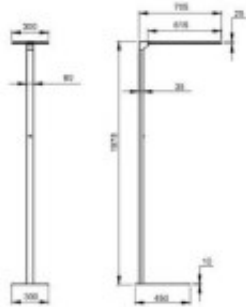

## Luminaire LED sur pied

**Note** : Pas noté

[Poser une question sur ce produit](#)

DES SOLAIRE vous ouvre les portes d'un monde où le *less is more* est roi !

- ? **PRATIQUE, ET, ESTHÉTIQUE**
- ? **TÊTE DE LAMPE PLATE ET TRANSLUCIDE**
- ? **EMBASE EN C – POUR UNE STABILITÉ OPTIMALE**
- ? **MOBILE, FACILEMENT TRANSPORTABLE**
- ? **UN ÉCLAIRAGE VERS LE HAUT ET VERS LE BAS**
- ? **UN DÉTECTEUR DE PRÉSENCE (EN OPTION)**
- ? **UN CAPTEUR DE LUMINOSITÉ (AUTORÉGLAGE) (EN OPTION)**
- ? **VARIABLE (VARIATEUR ROTATIF 1-10 V) (EN OPTION)**
- ? **UNE LONGUE DURÉE DE VIE**
- ? **FONCTIONNALITÉ ET EFFICACITÉ ÉNERGÉTIQUE MAXIMALES**