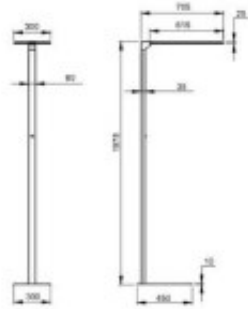

Luminaire LED sur pied

Note : Pas noté

[Poser une question sur ce produit](#)

DES SOLAIRE vous ouvre les portes d'un monde où le *less is more* est roi !

- ? **PRATIQUE, ET, ESTHÉTIQUE**
- ? **TÊTE DE LAMPE PLATE ET TRANSLUCIDE**
- ? **EMBASE EN C – POUR UNE STABILITÉ OPTIMALE**
- ? **MOBILE, FACILEMENT TRANSPORTABLE**
- ? **UN ÉCLAIRAGE VERS LE HAUT ET VERS LE BAS**
- ? **UN DÉTECTEUR DE PRÉSENCE (EN OPTION)**
- ? **UN CAPTEUR DE LUMINOSITÉ (AUTORÉGLAGE) (EN OPTION)**
- ? **VARIABLE (VARIATEUR ROTATIF 1-10 V) (EN OPTION)**
- ? **UNE LONGUE DURÉE DE VIE**
- ? **FONCTIONNALITÉ ET EFFICACITÉ ÉNERGÉTIQUE MAXIMALES**