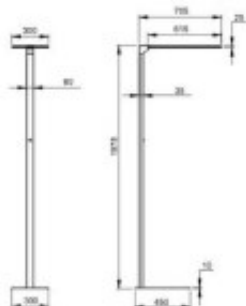

Luminaire LED sur pied

Note : Pas noté

[Poser une question sur ce produit](#)

DES SOLAIRES pour ouvrir les portes d'un monde où le *less is more* est roi !

- ? **PRATIQUE, ET, ESTHÉTIQUE**
- ? **TÊTE DE LAMPE PLATE ET TRANSLUCIDE**
- ? **EMBASE EN C – POUR UNE STABILITÉ OPTIMALE**
- ? **MOBILE, FACILEMENT TRANSPORTABLE**
- ? **UN ÉCLAIRAGE VERS LE HAUT ET VERS LE BAS**
- ? **UN DÉTECTEUR DE PRÉSENCE (EN OPTION)**
- ? **UN CAPTEUR DE LUMINOSITÉ (AUTORÉGLAGE) (EN OPTION)**
- ? **VARIABLE (VARIATEUR ROTATIF 1-10 V) (EN OPTION)**
- ? **UNE LONGUE DURÉE DE VIE**
- ? **FONCTIONNALITÉ ET EFFICACITÉ ÉNERGÉTIQUE MAXIMALES**