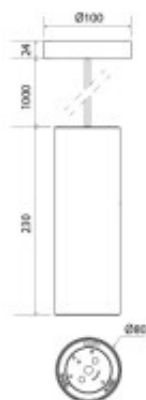

Luminaire suspendu PECK

Note : Pas noté

[Poser une question sur ce produit](#)

DESIGN MINIMALISTE HYPERMODERNE – TRÈS ESTHÉTIQUE ET ÉLÉGANT

? **FLEXIBILITÉ**

? **SYSTÈME ANTIÉBLOUISSEMENT**

? **CINQ COLLERETTES DE DIFFÉRENTES COULEURS AU CHOIX**