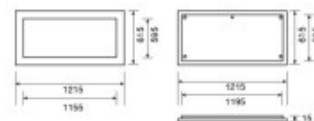

Panneau LED 120x60cm à large recouvrement

Price : Pas noté

[Poser une question sur ce produit](#)

De Solaires vous propose plusieurs formats de panneau – dont certains, comme celui-ci, plus rares sur le marché. Le bord de recouvrement permet d'encaster le panneau pour un parfait affleurement et un résultat esthétiquement parlant sans égal.
