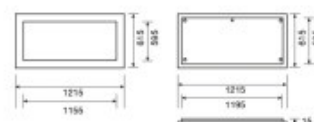

---

**Panneau LED 120x60cm à large recouvrement**

**Price** : Pas noté

[Poser une question sur ce produit](#)

De Solaires vous propose plusieurs formats de panneau – dont certains, comme celui-ci, plus rares sur le marché. Le bord de recouvrement permet d'encaster le panneau pour un parfait affleurement et un résultat esthétiquement parlant sans égal.