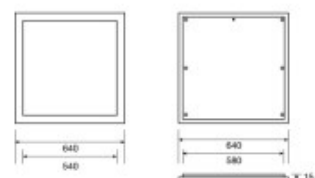

## Panneau LED 60x60cm à X-large recouvrement

**Price** : Pas noté

[Poser une question sur ce produit](#)

De Solaire, nous avons notre disposition plusieurs formats de panneau – dont certains, comme celui-ci, plus rares sur le marché. Le bord de recouvrement permet d'encaster le panneau pour un parfait affleurement et un résultat esthétiquement parlant sans égal.