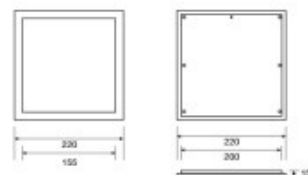

Panneau LED 20x20cm à large recouvrement

Price : Pas noté

[Poser une question sur ce produit](#)

De Solaires vous propose notre disposition plusieurs formats de panneau – dont certains, comme celui-ci, plus rares sur le marché. Le bord de recouvrement permet d'encaster le panneau pour un parfait affleurement et un résultat esthétiquement parlant sans égal.
