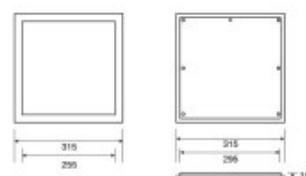

Panneau LED 30x30cm à large recouvrement

Price : Pas noté

[Poser une question sur ce produit](#)

DeSolaire.com propose votre disposition plusieurs formats de panneau – dont certains, comme celui-ci, plus rares sur le marché. Le bord de recouvrement permet d'encaster le panneau pour un parfait affleurement et un résultat esthétiquement parlant sans égal.
