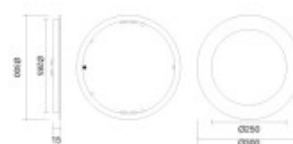

Panneau SLIM rond à encastrer ø300mm

Note : Pas noté

[Poser une question sur ce produit](#)
