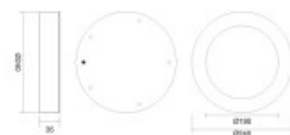

PANNEAU SLIM ROND APPARENT Ø240mm

**Notice :** Pas noté

[Poser une question sur ce produit](#)