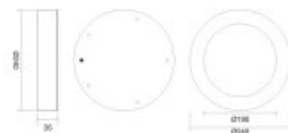

PANNEAU SLIM ROND APPARENT Ø240mm

Price : Pas noté

[Poser une question sur ce produit](#)