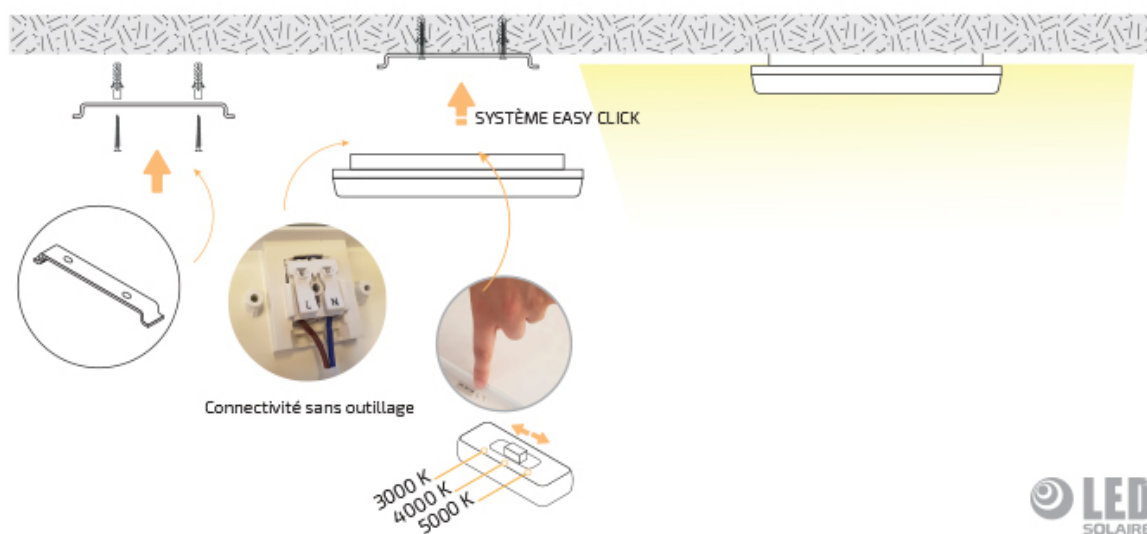

---

**Plafonnier frameless ROND étanche IP54**

Site : Pas noté

[Poser une question sur ce produit](#)

Ne manquant pas d'atouts, voilà une nouveauté LED-Solaire qui devrait aisément convaincre !

---

Disponible avec ou sans détecteur, ce plafonnier, discret et sobre saura convenir à tous vos espaces intérieurs ou extérieurs. Grâce à son cache sans rebord apparent et ses fonctionnalités innovantes, ce plafonnier vous offre une solution d'éclairage idéale en diffusant une lumière agréable et sans éblouissement, ceci à votre convenance.

En effet, programmable par sa télécommande, vous pourrez aisément définir sa zone de détection et son temps d'allumage ; sans oublier son niveau de luminosité, ce qui évite son ouverture et démontage.

Il est également disponible avec un système éclairage de secours en cas de coupure de courant. En effet, une batterie intégrée et autonome prend le relai et lui permet de continuer à fonctionner pendant 180 minutes.

**AVANTAGES :**

? **SLIM - 48mm**

? **DISCRET**

? **DESIGN**

? **TEMPÉRATURE DE COULEUR AJUSTABLE**

? **DISPONIBLE AVEC OU SANS DÉTECTEUR**

? **PROGRAMMATION PAR TÉLÉCOMMANDE RF**