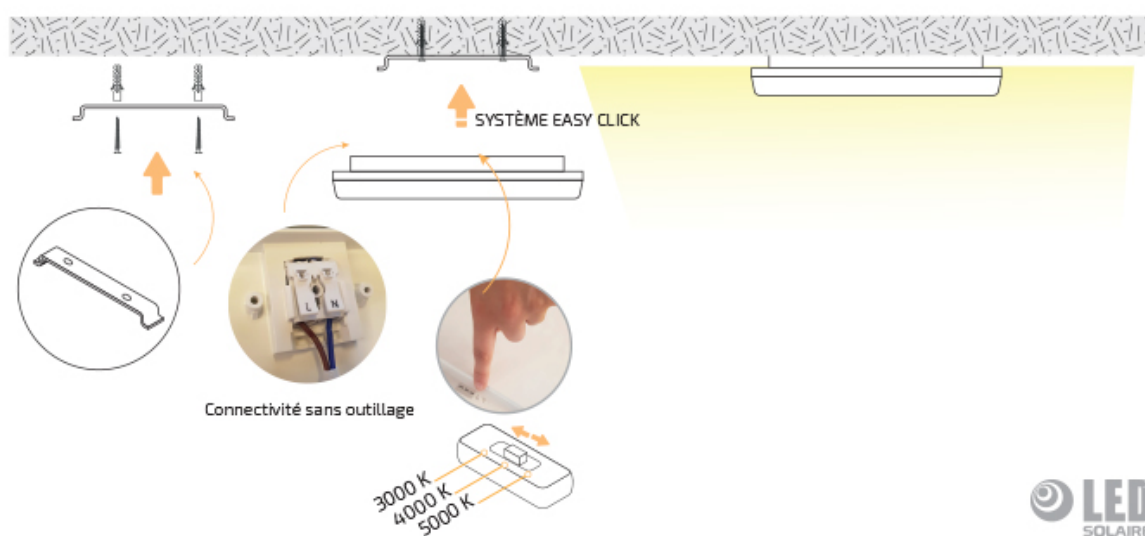

---

**Plafonnier frameless ROND étanche IP54**

**Note :** Pas noté

[Poser une question sur ce produit](#)

Ne manquant pas d'atouts, voilà une nouveauté LED-Solaire qui devrait aisément convaincre !

---

Disponible avec ou sans détecteur, ce plafonnier, discret et sobre saura convenir à tous vos espaces intérieurs ou extérieurs. Grâce à son cache sans rebord apparent et ses fonctionnalités innovantes, ce plafonnier vous offre une solution d'éclairage idéale en diffusant une lumière agréable et sans éblouissement, ceci à votre convenance.

En effet, programmable par sa télécommande, vous pourrez aisément définir sa zone de détection et son temps d'allumage ; sans oublier son niveau de luminosité, ce qui évite son ouverture et démontage.

Il est également disponible avec un système éclairage de secours en cas de coupure de courant. En effet, une batterie intégrée et autonome prend le relai et lui permet de continuer à fonctionner pendant 180 minutes.

**AVANTAGES :**

? **SLIM - 48mm**

? **DISCRET**

? **DESIGN**

? **TEMPÉRATURE DE COULEUR AJUSTABLE**

? **DISPONIBLE AVEC OU SANS DÉTECTEUR**

? **PROGRAMMATION PAR TÉLÉCOMMANDE RF**