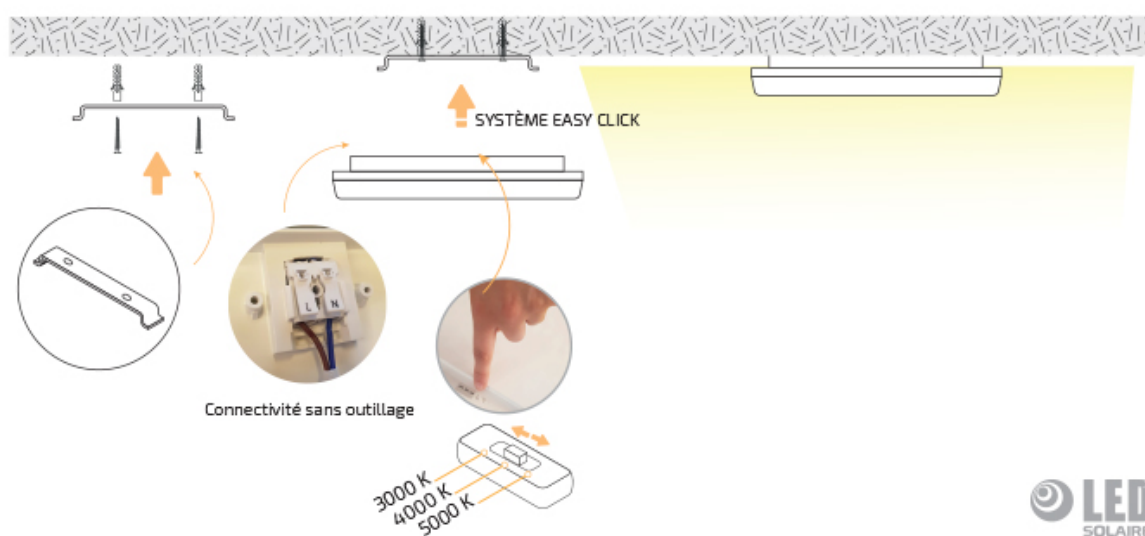

Plafonnier frameless ROND étanche IP54

Note : Pas noté

[Poser une question sur ce produit](#)

Ne manquant pas d'atouts, voilà une nouveauté LED-Solaire qui devrait aisément convaincre !

Disponible avec ou sans détecteur, ce plafonnier, discret et sobre saura convenir à tous vos espaces intérieurs ou extérieurs. Grâce à son cache sans rebord apparent et ses fonctionnalités innovantes, ce plafonnier vous offre une solution d'éclairage idéale en diffusant une lumière agréable et sans éblouissement, ceci à votre convenance.

En effet, programmable par sa télécommande, vous pourrez aisément définir sa zone de détection et son temps d'allumage ; sans oublier son niveau de luminosité, ce qui évite son ouverture et démontage.

Il est également disponible avec un système éclairage de secours en cas de coupure de courant. En effet, une batterie intégrée et autonome prend le relai et lui permet de continuer à fonctionner pendant 180 minutes.

AVANTAGES :

? **SLIM - 48mm**

? **DISCRET**

? **DESIGN**

? **TEMPÉRATURE DE COULEUR AJUSTABLE**

? **DISPONIBLE AVEC OU SANS DÉTECTEUR**

? **PROGRAMMATION PAR TÉLÉCOMMANDE RF**