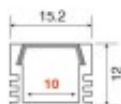

Profil apparent AC5500

Marque : Pas noté

[Poser une question sur ce produit](#)

Compatibilité Profils/Rubans

Vous trouverez toutes les informations concernant la compatibilité de nos différents Profils et Rubans en téléchargeant le PDF ci-dessous :