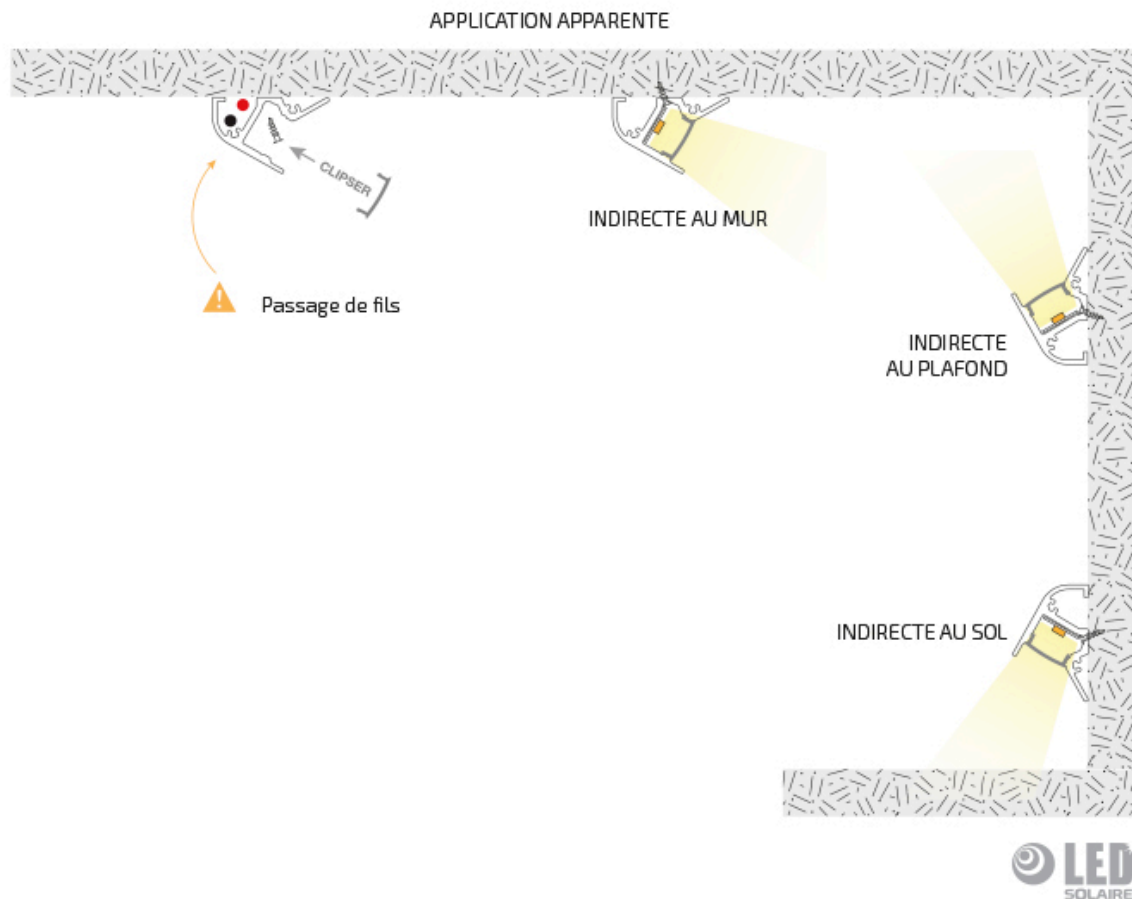

Profil apparent illumination indirecte AC7100

Price : Pas noté

[Poser une question sur ce produit](#)

AVANTAGE du produit

Permet de créer un éclairage indirect de façon discrète grâce à son angle d'éclairage.