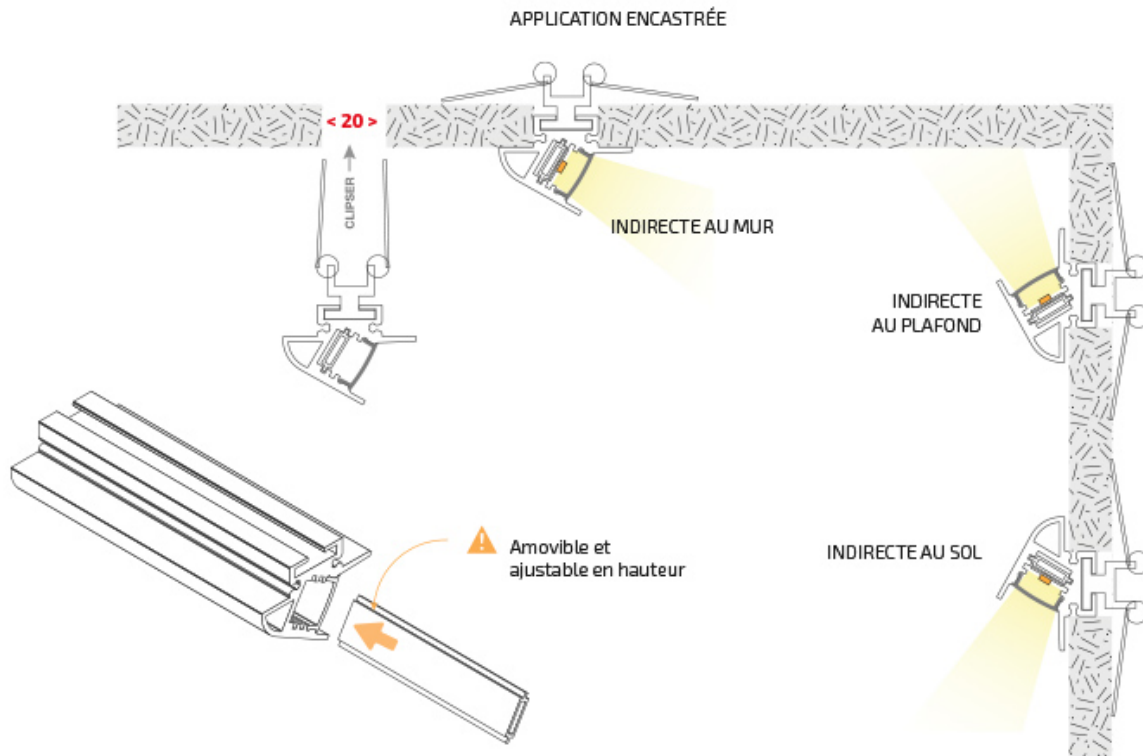

Profil apparent 7200

Price : Pas noté

[Poser une question sur ce produit](#)

AVANTAGES produit

Permet de créer un éclairage indirect de façon discrète grâce à son angle d'éclairage

? SE CLIPSE COMME DES SPOTS

? RÉGLAGE DE LA DISTANCE DU RUBAN LED

Compatibilité Profils/Rubans

Vous trouverez toutes les informations concernant la compatibilité de nos différents Profils et Rubans en téléchargeant le PDF ci-dessous :