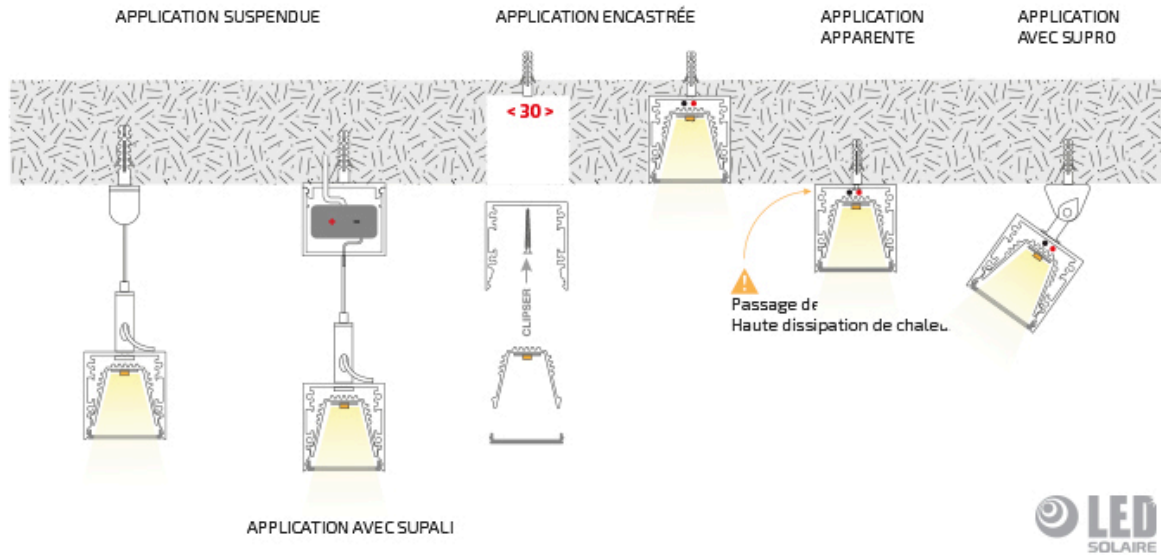

Profil apparent AC6100AP

Price : Pas noté

[Poser une question sur ce produit](#)

AVANTAGES produit

- ? SYSTÈME DE REFROIDISSEMENT IDÉAL POUR RUBAN LED PUISSANT
 - ? PASSAGE DES FILS À L'INTÉRIEUR
 - ? COMPATIBLE AVEC TOUS NOS RUBANS
-