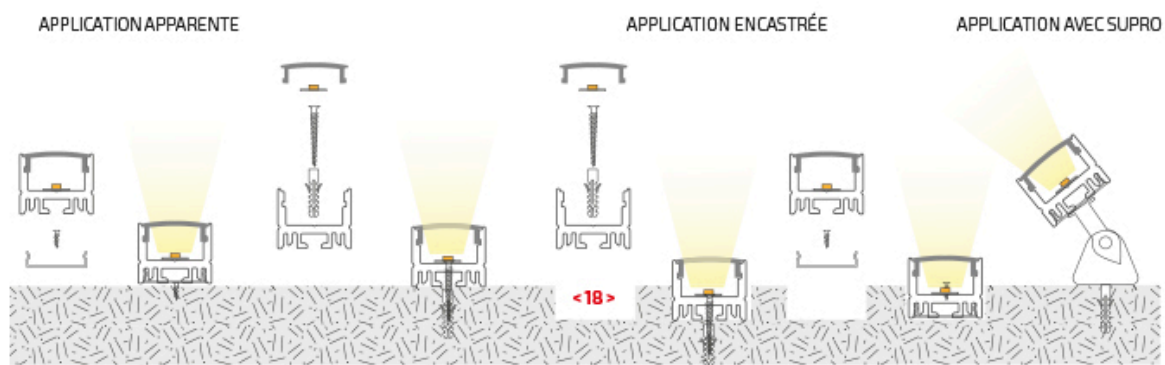

Profil apparent AC3300

Price : Pas noté

[Poser une question sur ce produit](#)

AVANTAGES produit

? **SYSTÈME DE REFROIDISSEMENT IDÉAL POUR RUBAN LED PUISSANT**

? **CLIPS NON-VISIBLES**

? **COMPATIBLE AVEC LA PLUPART DE NOS RUBANS Y COMPRIS ÉTANCHES**