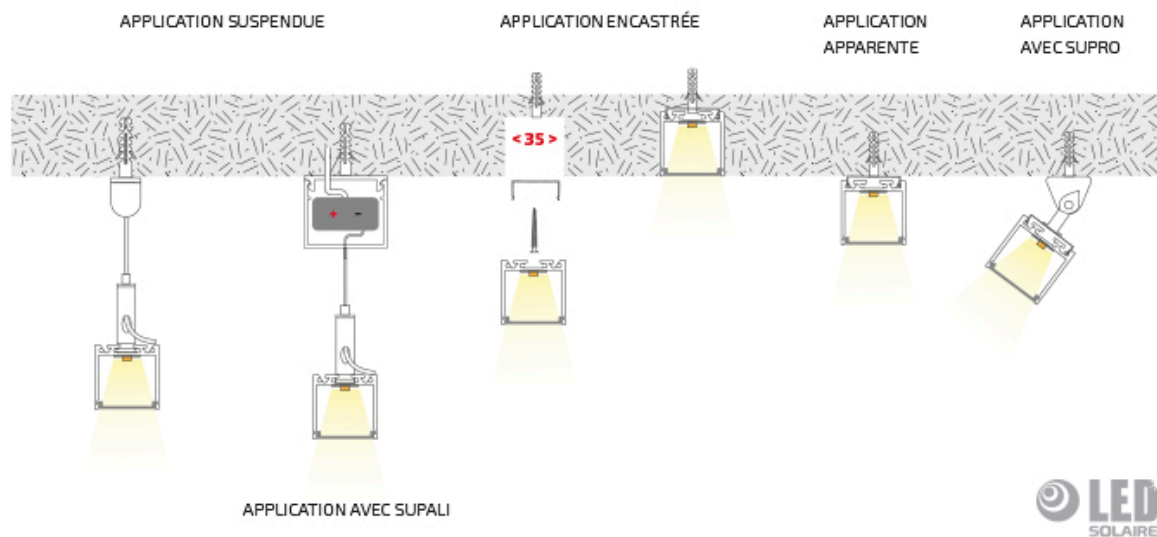

## Profil apparent AC6100

**Price** : Pas noté

[Poser une question sur ce produit](#)

Description personnalisable à souhait sur toutes les parois de vos pièces pour créer des visuels aussi variés que vos désirs.

**AVANTAGES :**

? DIFFÉRENTS ANGLES POSSIBLES

? CLIPS NON-VISIBLES

? PROFIL ENCASTRABLE, APPARENT, VOIRE MÊME EN SUSPENSION

? COMPATIBLE AVEC TOUS NOS RUBANS

---