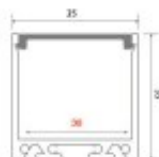

## Profil apparent AC6100

**Price** : Pas noté

[Poser une question sur ce produit](#)

Description personnalisable à souhait sur toutes les parois de vos pièces pour créer des visuels aussi variés que vos désirs.