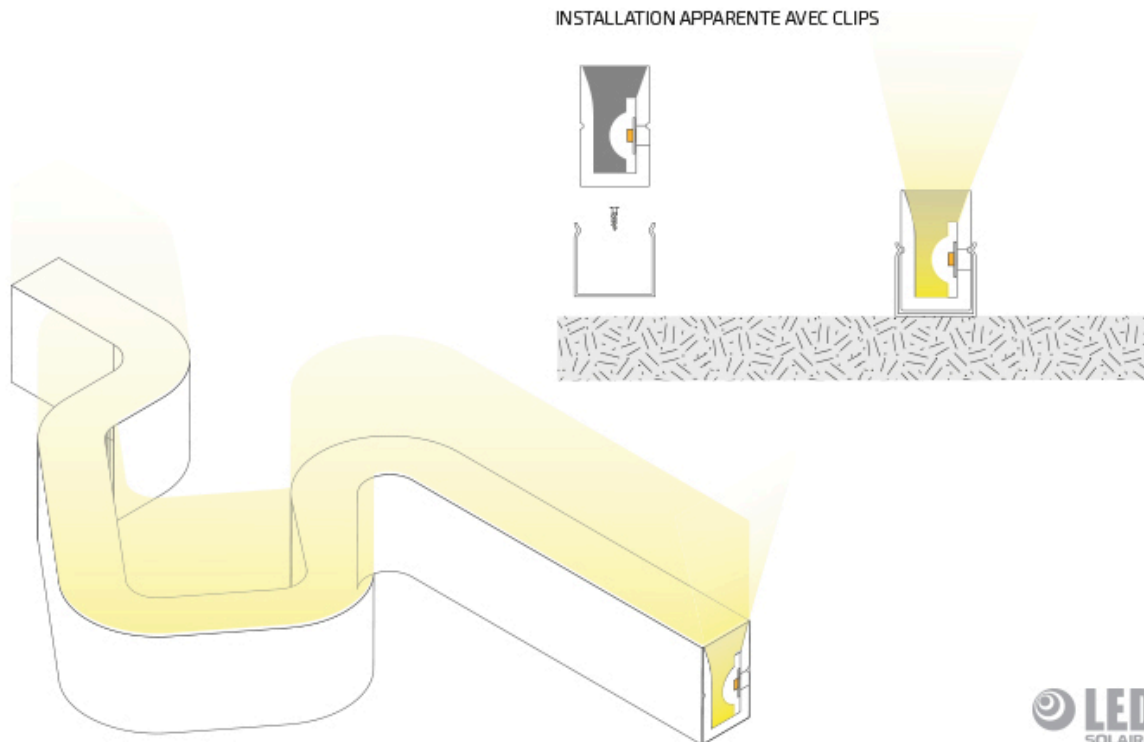

Profil souple en silicone SI1900

Price : Pas noté

[Poser une question sur ce produit](#)

AVANTAGES produit

Grâce à sa texture souple, ce profil en silicone permet non seulement d'avoir un éclairage sur le champ de manière linéaire, mais également de dessiner toutes sortes de courbes.

Il est d'ailleurs idéal pour tracer des formes, des lettres ou de souligner des espaces arrondis, etc.

INSTALLATION APPARENTE AVEC CLIPS

Compatibilité Profils/Rubans

Vous trouverez toutes les informations concernant la compatibilité de nos différents Profils et Rubans en téléchargeant le PDF ci-dessous :