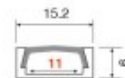

---

**Profil apparent AC5400C Champagne**

**Note** : Pas noté

[Poser une question sur ce produit](#)

**Description du produit** ne convient pas aux rubans IP67 et RGB/RGB+W.

---