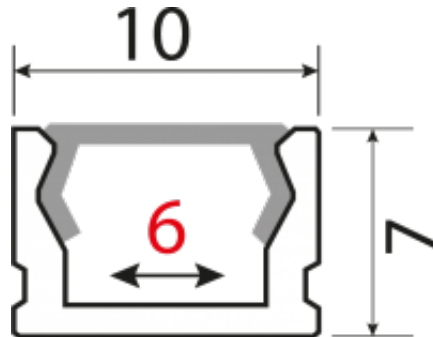

Prix de base avec taxes 87,00 CHF
Prix de vente avec réduction
Prix ??de vente 87,00 CHF
Remise

[Poser une question sur ce produit](#)

DES PROFILS MOINS, C'EST PLUS

Avec ce nouveau profil, dissimuler la source de lumière est encore plus facile !

? PROFIL ULTRA SLIM

? SOBRIÉTÉ ET DISCRÉTION

? APPLICATION ENCASTRÉE OU APPARENTE

? 7 MM DE PROFONDEUR – pour une meilleure diffusion de la lumière (sans points lumineux visibles)

Avec le Profil apparent SLIM – spécialement adapté au nouveau Ruban 9,6 W/m SLIM –, on équipe ses espaces d'une source de lumière puissante, homogène et discrète.

Compatibilité Profils/Rubans

Vous trouverez toutes les informations concernant la compatibilité de nos différents Profils et Rubans en téléchargeant le PDF ci-dessous :

Lot de 1