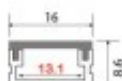

PROFIL FRAMELESS AC1400

Price : Pas noté

[Poser une question sur ce produit](#)

Description du produit : Avec ces profils, dissimuler la source de lumière est encore plus facile !

AVANTAGES :

? PROFIL RECOUVERT PAR LE CACHE (bords du profil non visibles)