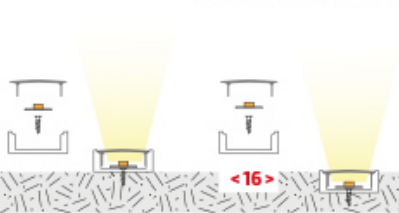

PROFIL FRAMELESS AC1400

Price : Pas noté

[Poser une question sur ce produit](#)

Description du produit : Avec ces profils, dissimuler la source de lumière est encore plus facile !

AVANTAGES :

? PROFIL RECOUVERT PAR LE CACHE (bords du profil non visibles)

? DESIGN SLIM

? LIGNE ÉPURÉE

? SOBRIÉTÉ ET DISCRÉTION

? CACHE CLIPSABLE

TYPE D'APPLICATIONS

APPLICATION APPARENTE

APPLICATION ENCASTRÉE

APPLICATION AVEC SUPRO