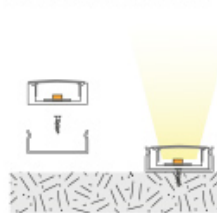

PROFIL FRAMELESS AC1400

Price : Pas noté

[Poser une question sur ce produit](#)

Description du produit : Avec ces profils, dissimuler la source de lumière est encore plus facile !

AVANTAGES :

? PROFIL RECOUVERT PAR LE CACHE (bords du profil non visibles)

? DESIGN SLIM

? LIGNE ÉPURÉE

? SOBRIÉTÉ ET DISCRÉTION

? CACHE CLIPSABLE

TYPE D'APPLICATIONS

APPLICATION APPARENTE

APPLICATION ENCASTRÉE

APPLICATION AVEC SUPRO