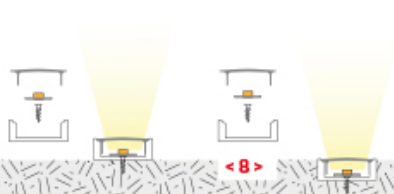

APPLICATION ENCASTRÉE