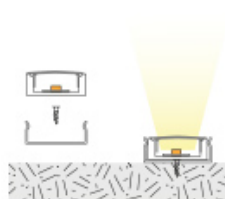

APPLICATION APPARENTE