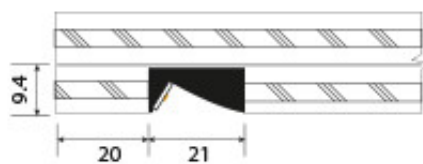

Note : Pas noté

[Poser une question sur ce produit](#)

DESIGN ÉPURÉ

? **ÉCLAIRAGE OPTIMISÉ – DIRIGÉ ET PONCTUEL**

Très appréciablement, ce profil ultramince permet d'opter indifféremment pour une application apparente ou encastrée.

APPLICATION APPARENTE

APPLICATION ENCASTRÉE

COMPARATIF D'ANGLES D'ÉCLAIRAGE