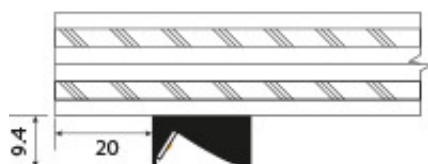

Note : Pas noté

[Poser une question sur ce produit](#)

DESIGN ÉPURÉ

? **ÉCLAIRAGE OPTIMISÉ – DIRIGÉ ET PONCTUEL**

Très appréciablement, ce profil ultramince permet d'opter indifféremment pour une application apparente ou encastrée.

APPLICATION APPARENTE

APPLICATION ENCASTRÉE

COMPARATIF D'ANGLES D'ÉCLAIRAGE