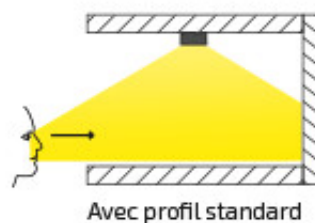

Compatibilité Profils/Rubans

Vous trouverez toutes les informations concernant la compatibilité de nos différents Profils et Rubans en téléchargeant le PDF ci-dessous :