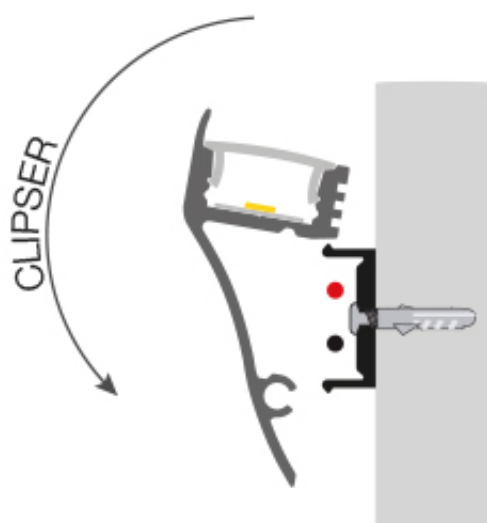

Profil pour corniche AC2700

Matériau : Pas noté

[Poser une question sur ce produit](#)

? INSTALLATION ULTRARAPIDE

?ÉCLAIRAGE DIRECT OU INDIRECT

? SOURCE INVISIBLE

Ce profil permet de créer une corniche avec un éclairage direct ou indirect très rapidement et en toute simplicité.