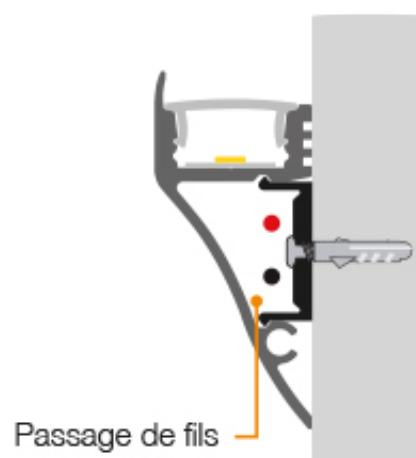

Profil pour corniche AC2700

Matériau : Pas noté

[Poser une question sur ce produit](#)

? INSTALLATION ULTRARAPIDE

?ÉCLAIRAGE DIRECT OU INDIRECT

? SOURCE INVISIBLE

Ce profil permet de créer une corniche avec un éclairage direct ou indirect très rapidement et en toute simplicité.