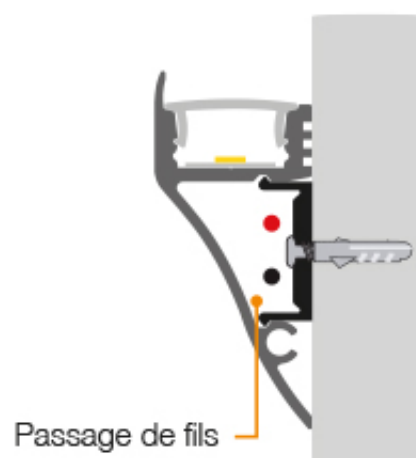

Profil pour corniche AC2700B Blanc

Matériau : Pas noté

[Poser une question sur ce produit](#)

? INSTALLATION ULTRARAPIDE

?ÉCLAIRAGE DIRECT OU INDIRECT

? SOURCE INVISIBLE

Ce profil permet de créer une corniche avec un éclairage direct ou indirect très rapidement et en toute simplicité.