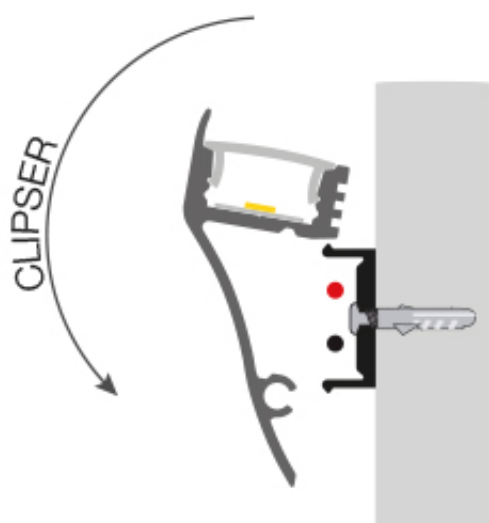

Profil pour corniche AC2700B Blanc

Matériau : Pas noté

[Poser une question sur ce produit](#)

? INSTALLATION ULTRARAPIDE

?ÉCLAIRAGE DIRECT OU INDIRECT

? SOURCE INVISIBLE

Ce profil permet de créer une corniche avec un éclairage direct ou indirect très rapidement et en toute simplicité.