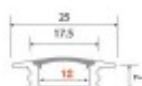

Profil encastrable AC8200N Noir

Notice : Pas noté

[Poser une question sur ce produit](#)

DeSolaire vous propose ici un profil disponible en deux couleurs – dont la couleur noire, pour un rendu plus « tendance » et design des installations. Sur une surface en bois, par exemple, le résultat n'en sera que plus esthétique et harmonieux. Assorti de ses embouts de finition (disponibles en option), noirs également, l'aspect final ne pourrait paraître plus soigné.