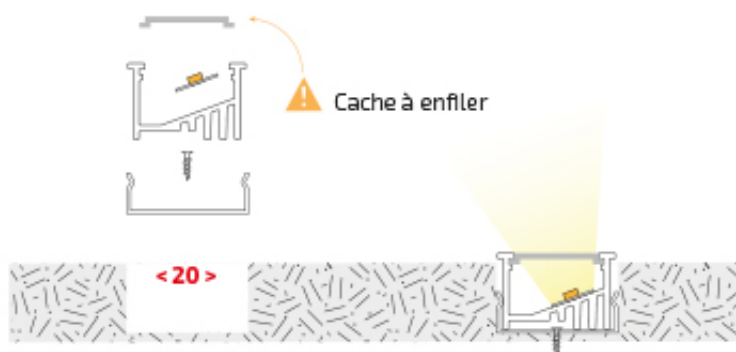

## Profil encastrable AC8800

**Price** : Pas noté

[Poser une question sur ce produit](#)

**AVANTAGES** produit

- ? LUMIÈRE PRÉ-DIRIGÉE
  - ? DISCRÉTION ET SOBRIÉTÉ
  - ? FINITION IRRÉPROCHABLE
  - ? BONNE DIFFUSION DE LA CHALEUR
  - ? ÉCLAIRAGE AVEC UN ANGLE À 15°
-

#### INSTALLATION AVEC CLIPS

---