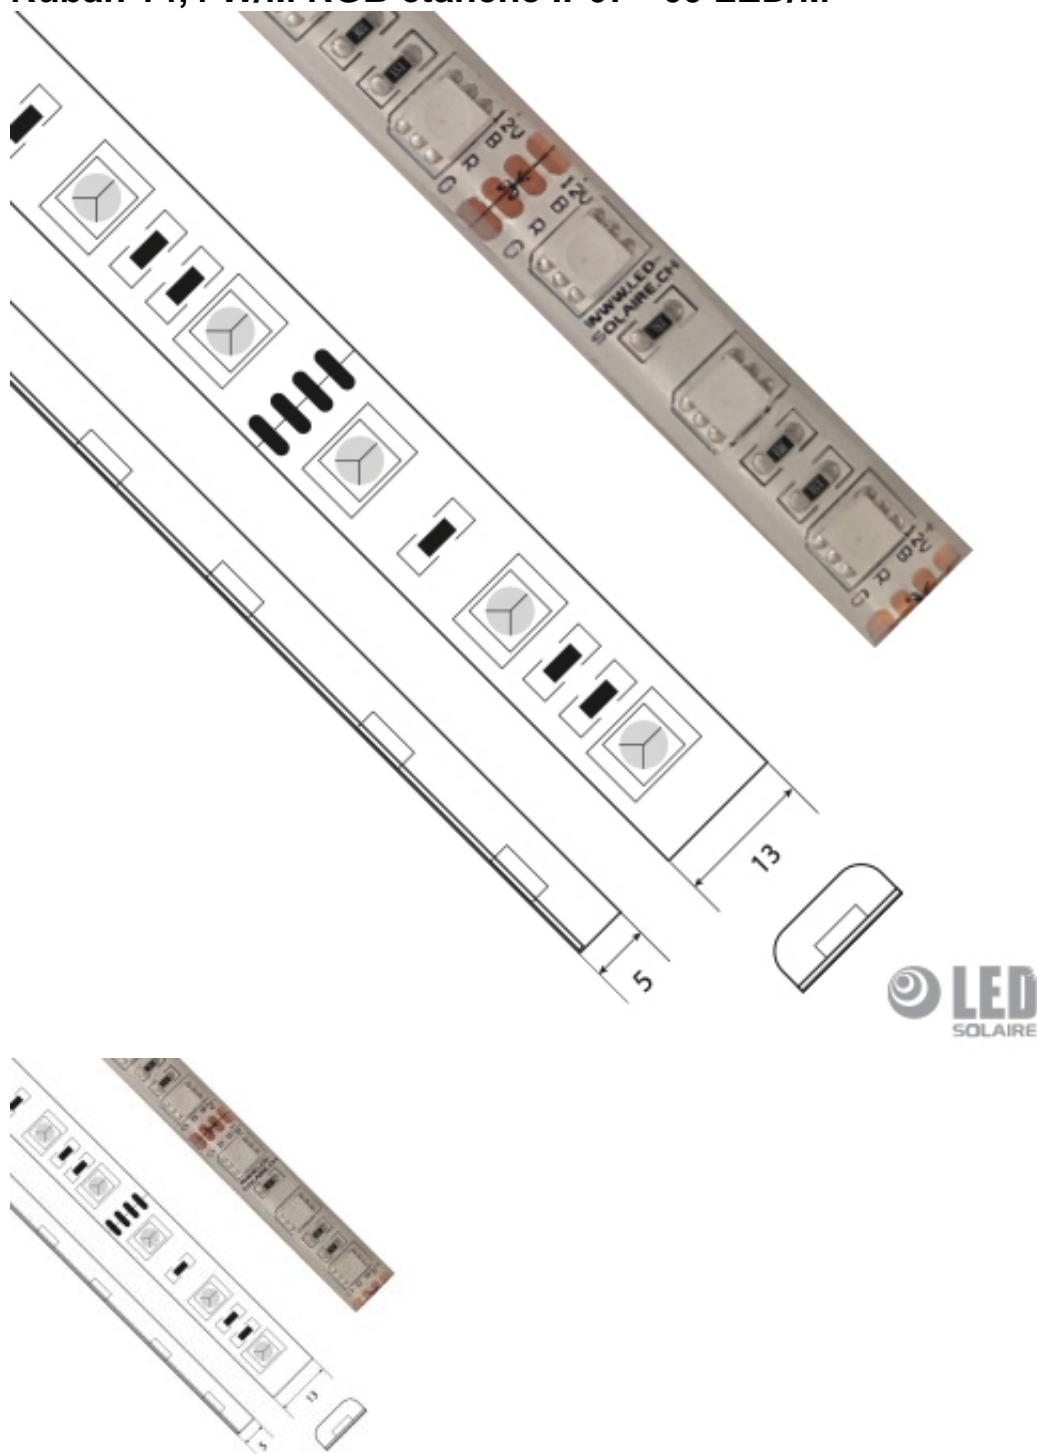

Ruban 14,4 W/M RGB étanche IP67 - 60 LED/M

Note : Pas noté

[Poser une question sur ce produit](#)

Description du produit

PROFILS COMPATIBLES

PROFILS APPARENTS

VDR-AC5300

VDR-AC5800

VDR-AC6700

VDR-AC6800

VDR-AC6100

VDR-AC6200

PROFILS MULTIÉCLAIRAGE

VDR-AC8000

VDR-AC2800

VDR-AC2600

VDR-AC2900

PROFILS D'ANGLE

VDR-AC6800

VDR-AC6800L

VDR-AC6900

VDR-AC5700

VDR-AC8500

PROFILS SUSPENDU / APPARENTS

PROFILS ENCASTRABLES ÉTANCHE

VDR-AC5100

VDR-AC5800

VDR-AC5000

PROFILS POR SOLS

VDR-AC2200

VDR-AC2300