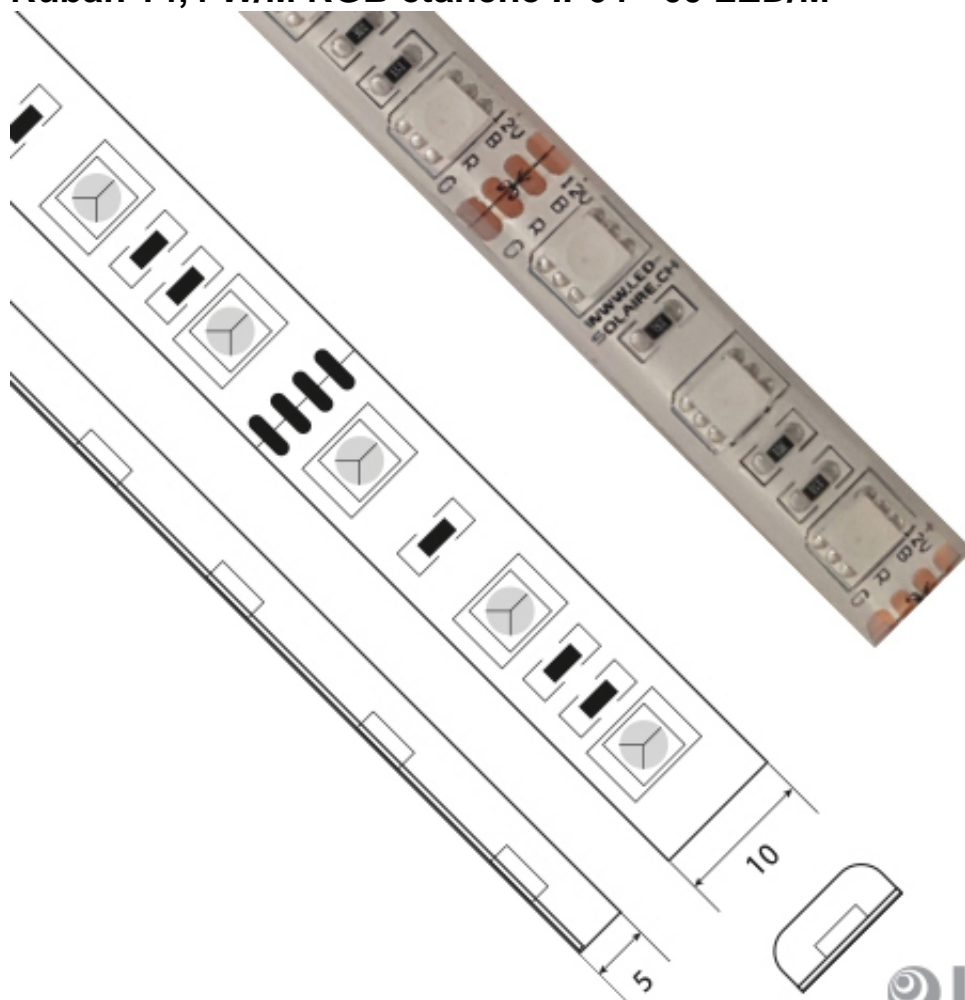

---

**Ruban 14,4 W/M RGB étanche IP64 - 60 LED/M**

**Note** : Pas noté

[Poser une question sur ce produit](#)

**Description du produit** : Pour obtenir des couleurs différentes du blanc, on choisira un ruban LED RGB avec variateur. Le principe de fonctionnement est très simple : les changements de couleur sont obtenus par le mélange de trois couleurs primaires – le rouge, le vert et le bleu. D'où l'abréviation RGB (R pour *red* [rouge], G pour *green* [vert] et B pour *blue* [bleu]). C'est le contrôleur RGB qui est en charge de les mixer afin d'obtenir d'autres teintes. Choisir un ruban LED, c'est donc toujours opter pour l'une des quatre options suivantes :

? une couleur (de 2'200 à 6'000 K) ;

? deux couleurs (Le ruban LED Dual Color est équipé de LEDs scindées en deux parties [blanc chaud et blanc froid]. Cette combinaison permet d'obtenir l'exact réglage de température de couleur que l'on souhaite en faisant varier l'intensité de chacune des deux couleurs. Grâce à un dispositif de gestion sans fil de type VDR-2830B-AC, il est alors possible de préprogrammer différentes ambiances d'éclairage – en fonction des horaires et de l'utilisation faite des espaces. Bien qu'équipé d'un seul modèle de ruban, on profite ainsi d'une installation souple et polyvalente !) ;