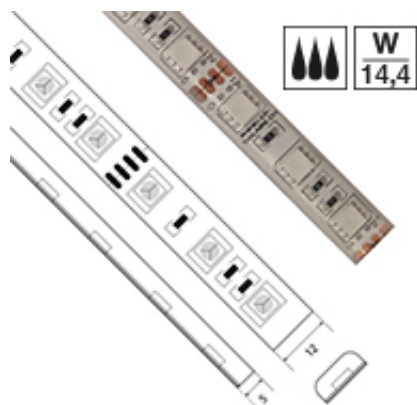

---

**Ruban 14,4 W/M RGB étanche IP64 - 60 LED/M**

**Note** : Pas noté

[Poser une question sur ce produit](#)

**Description du produit** : Pour obtenir des couleurs différentes du blanc, on choisira un ruban LED RGB avec variateur. Le principe de fonctionnement est très simple : les changements de couleur sont obtenus par le mélange de trois couleurs primaires – le rouge, le vert et le bleu. D'où l'abréviation RGB (R pour *red* [rouge], G pour *green* [vert] et B pour *blue* [bleu]). C'est le contrôleur RGB qui est en charge de les mixer afin d'obtenir d'autres teintes. Choisir un ruban LED, c'est donc toujours opter pour l'une des quatre options suivantes :

? une couleur (de 2'200 à 6'000 K) ;

? deux couleurs (Le ruban LED Dual Color est équipé de LEDs scindées en deux parties [blanc chaud et blanc froid]. Cette combinaison permet d'obtenir l'exact réglage de température de couleur que l'on souhaite en faisant varier l'intensité de chacune des deux couleurs. Grâce à un dispositif de gestion sans fil de type VDR-2830B-AC, il est alors possible de préprogrammer différentes ambiances d'éclairage – en fonction des horaires et de l'utilisation faite des espaces. Bien qu'équipé d'un seul modèle de ruban, on profite ainsi d'une installation souple et polyvalente !) ;